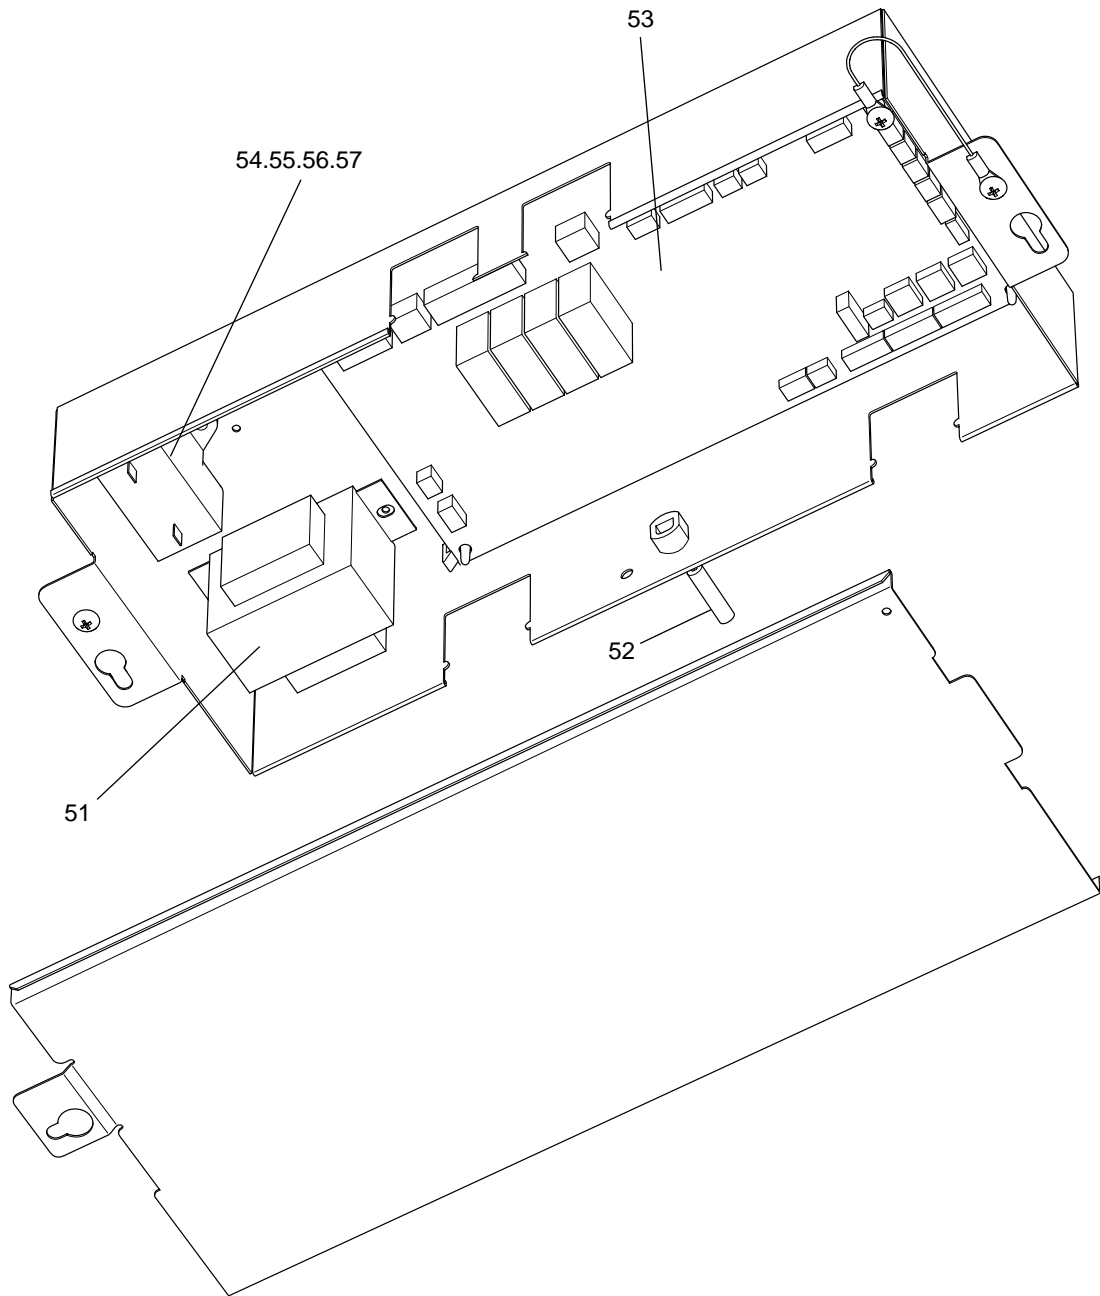

SERVICE PARTS LIST FOR MITSUBISHI ELECTRIC PACKAGED AIR-CONDITIONERS

**Series PLFY-P-VLMD-B
CMP-VLW-B**

Mar. 2003

For use with the R407C

INDEX

**PLFY-P20VLMD-B
PLFY-P25VLMD-B
PLFY-P32VLMD-B
PLFY-P40VLMD-B
PLFY-P50VLMD-B
PLFY-P63VLMD-B
CMP-40VLW-B
CMP-63VLW-B**

PLFY-P20,P25,P32VLMD-B
PLFY-P40,P50,P63VLMD-B

EXTERNAL PARTS

PLFY-P20,P25,P32VLMD-B
 PLFY-P40,P50,P63VLMD-B

CONTROL BOX PARTS (1)

No.	Part No.	Part Name	Spec.							Dwg. No.	Price
				-P20VLMD-B	-P25VLMD-B	-P32VLMD-B	-P40VLMD-B	-P50VLMD-B	-P63VLMD-B		
51	R61 Y24 260	Transformer	T 240V/23.2V-1.1AXA	1	1	1	1	1	1	P715363X01	
52	R61 Y01 287	Sensor (inlet)		1	1	1	1	1	1	W891304G16	
53	R61 Y99 280	Control board		1	1	1	1	1	1	W254682G11	
54	R61 Y22 252	Condenser 1.3 μ F	440VAC 1.3 μ F	1	1	1				P412283X01	
55	R61 Y14 252	Condenser 1.5 μ F	440VAC 1.5 μ F				1			P412234X01	
56	R61 Y23 252	Condenser 1.7 μ F	440VAC 1.7 μ F					1		P412280X01	
57	R61 M92 252	Condenser 2.2 μ F	440VAC 2.2 μ F						1	P412282X01	

PLFY-P20,P25,P32VLMD-B
 PLFY-P40,P50,P63VLMD-B

CONTROL BOX PARTS (2)

No.	Part No.	Part Name	Spec.							Dwg. No.	Price
				-P20VLMD-B	-P25VLMD-B	-P32VLMD-B	-P40VLMD-B	-P50VLMD-B	-P63VLMD-B		
101	R61 Y08 715	Terminal bed		1	1	1	1	1	1	P436157X01	
102	R61 336 246	Terminal bed	PAK-35JT-F	1	1	1	1	1	1	P436114X03	

PLFY-P20,P25,P32VLMD-B
 PLFY-P40,P50,P63VLMD-B

BLOWER PARTS

No.	Part No.	Part Name	Spec.	-P20VLMD-B	-P25VLMD-B	-P32VLMD-B	-P40VLMD-B	-P50VLMD-B	-P63VLMD-B	Dwg. No.	Price
151	R61 M91 131	Motor plate		1	1	1	1	1	1	W645053H01	
152	R61 M91 130	Motor mount		4	4	4	4	4	4	W893009H01	
153	R61 M91 220	Motor P15MW		1	1	1	1			P714836X01	
154	R61 M93 220	Motor P20MW						1	1	P714837X02	
155	R40 491 314	Washer nut	(M5)	4	4	4	4	4	4	W840920H01	
156	R61 M91 136	Washer		1	1	1	1	1	1	W897145H01	