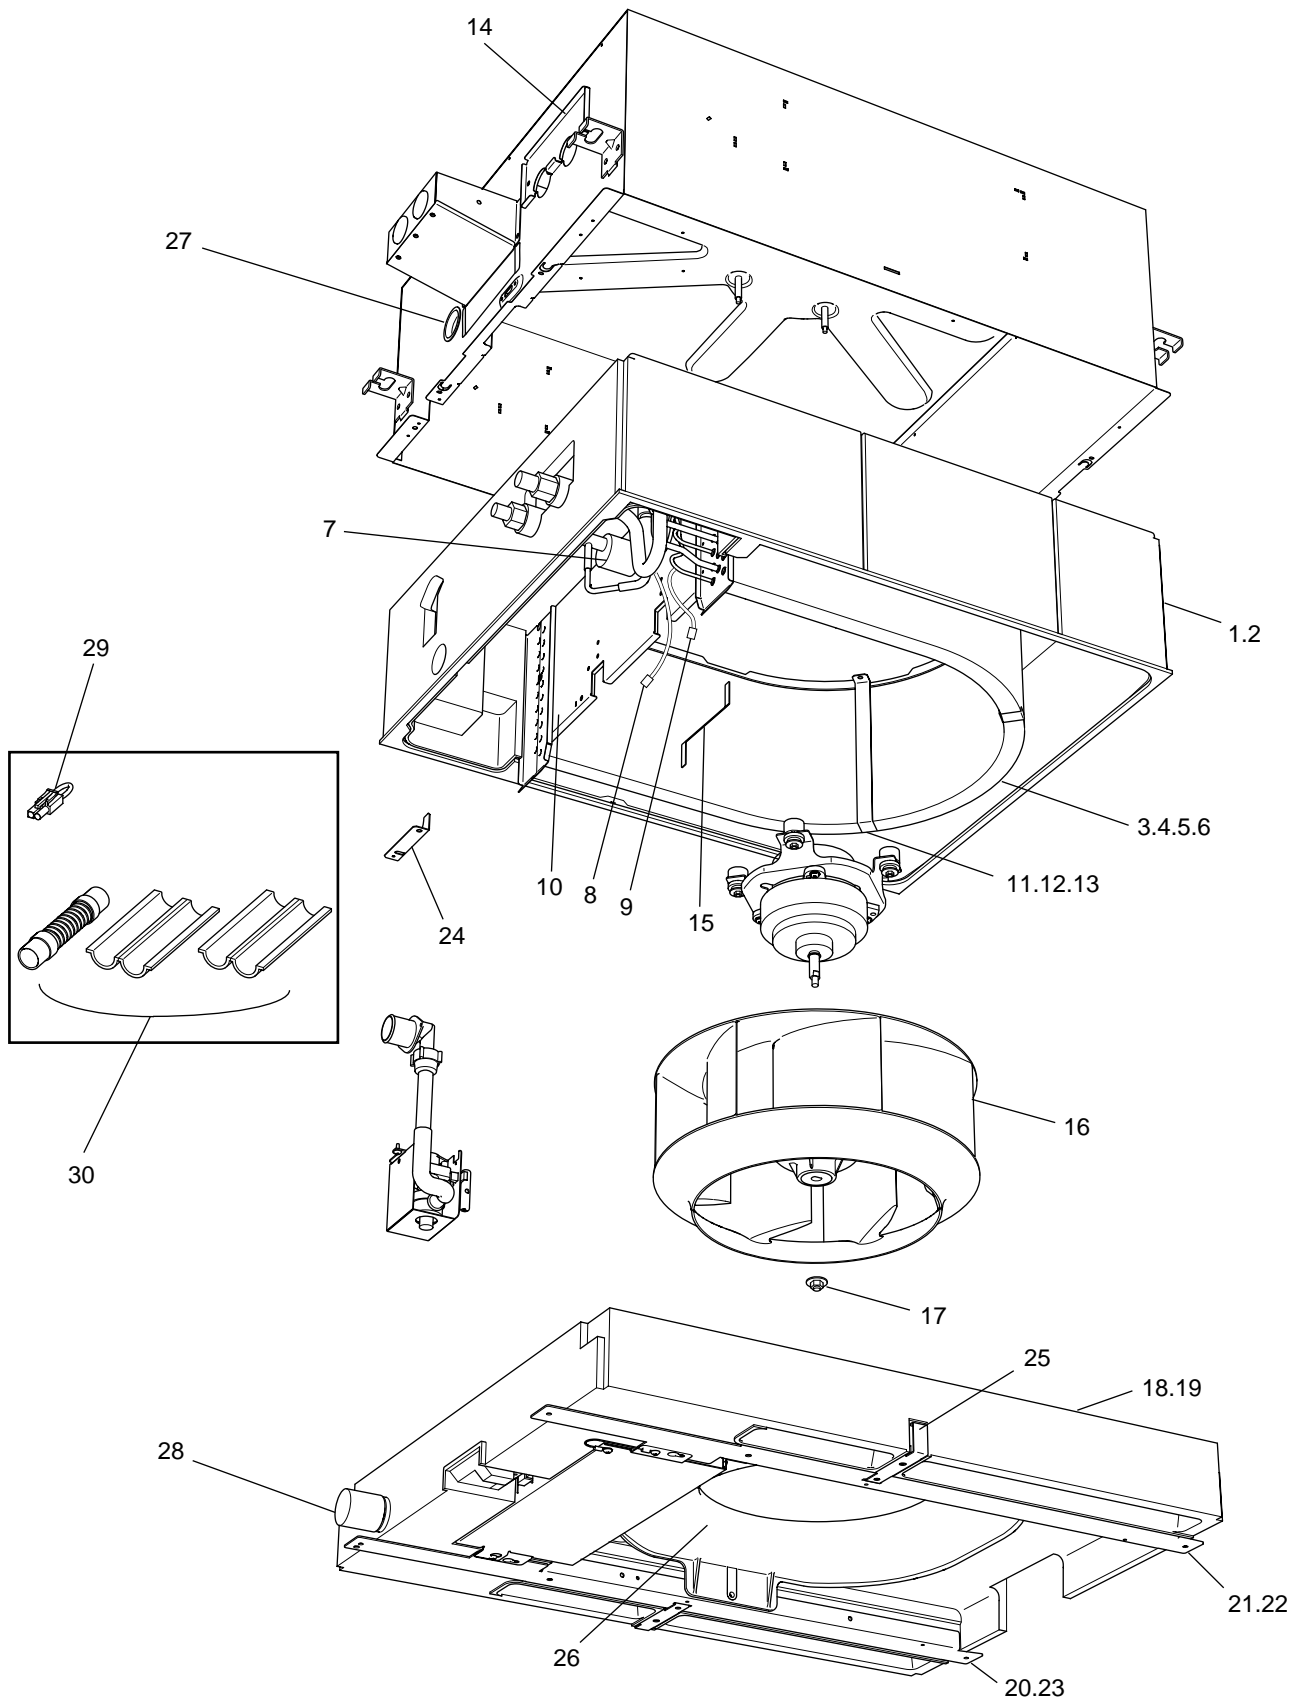

SERVICE PARTS LIST FOR MITSUBISHI ELECTRIC PACKAGED AIR-CONDITIONERS

**Series PLFY-P-VLMD-B
CMP-VLW-B**

Mar. 2003

For use with the R407C

INDEX

**PLFY-P20VLMD-B
PLFY-P25VLMD-B
PLFY-P32VLMD-B
PLFY-P40VLMD-B
PLFY-P50VLMD-B
PLFY-P63VLMD-B
CMP-40VLW-B
CMP-63VLW-B**

PLFY-P20,P25,P32VLMD-B
PLFY-P40,P50,P63VLMD-B

EXTERNAL PARTS

PLFY-P20,P25,P32VLMD-B
 PLFY-P40,P50,P63VLMD-B

CONTROL BOX PARTS (1)

No.	Part No.	Part Name	Spec.							Dwg. No.	Price
				-P20VLMD-B	-P25VLMD-B	-P32VLMD-B	-P40VLMD-B	-P50VLMD-B	-P63VLMD-B		
51	R61 Y24 260	Transformer	T 240V/23.2V-1.1AXA	1	1	1	1	1	1	P715363X01	
52	R61 Y01 287	Sensor (inlet)		1	1	1	1	1	1	W891304G16	
53	R61 Y99 280	Control board		1	1	1	1	1	1	W254682G11	
54	R61 Y22 252	Condenser 1.3 μ F	440VAC 1.3 μ F	1	1	1				P412283X01	
55	R61 Y14 252	Condenser 1.5 μ F	440VAC 1.5 μ F				1			P412234X01	
56	R61 Y23 252	Condenser 1.7 μ F	440VAC 1.7 μ F					1		P412280X01	
57	R61 M92 252	Condenser 2.2 μ F	440VAC 2.2 μ F						1	P412282X01	

PLFY-P20,P25,P32VLMD-B
 PLFY-P40,P50,P63VLMD-B

CONTROL BOX PARTS (2)

No.	Part No.	Part Name	Spec.							Dwg. No.	Price
				-P20VLMD-B	-P25VLMD-B	-P32VLMD-B	-P40VLMD-B	-P50VLMD-B	-P63VLMD-B		
101	R61 Y08 715	Terminal bed		1	1	1	1	1	1	P436157X01	
102	R61 336 246	Terminal bed	PAK-35JT-F	1	1	1	1	1	1	P436114X03	

PLFY-P20,P25,P32VLMD-B
 PLFY-P40,P50,P63VLMD-B

BLOWER PARTS

No.	Part No.	Part Name	Spec.	-P20VLMD-B	-P25VLMD-B	-P32VLMD-B	-P40VLMD-B	-P50VLMD-B	-P63VLMD-B	Dwg. No.	Price
151	R61 M91 131	Motor plate		1	1	1	1	1	1	W645053H01	
152	R61 M91 130	Motor mount		4	4	4	4	4	4	W893009H01	
153	R61 M91 220	Motor P15MW		1	1	1	1			P714836X01	
154	R61 M93 220	Motor P20MW						1	1	P714837X02	
155	R40 491 314	Washer nut	(M5)	4	4	4	4	4	4	W840920H01	
156	R61 M91 136	Washer		1	1	1	1	1	1	W897145H01	