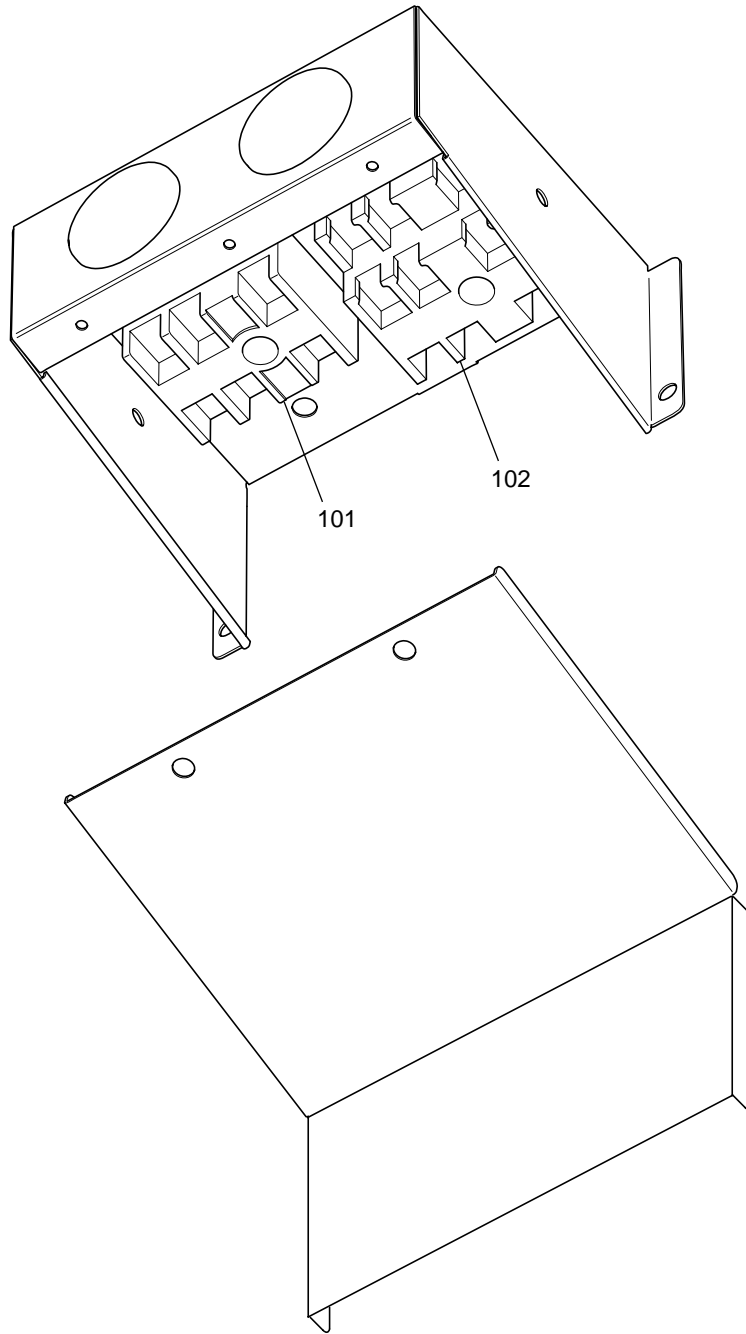

SERVICE PARTS LIST FOR MITSUBISHI ELECTRIC PACKAGED AIR-CONDITIONERS

**Series PLFY-P-VLMD-B
CMP-VLW-B**

Mar. 2003

For use with the R407C

INDEX

**PLFY-P20VLMD-B
PLFY-P25VLMD-B
PLFY-P32VLMD-B
PLFY-P40VLMD-B
PLFY-P50VLMD-B
PLFY-P63VLMD-B
CMP-40VLW-B
CMP-63VLW-B**

PLFY-P20,P25,P32VLMD-B
PLFY-P40,P50,P63VLMD-B

EXTERNAL PARTS

PLFY-P20,P25,P32VLMD-B
 PLFY-P40,P50,P63VLMD-B

CONTROL BOX PARTS (1)

No.	Part No.	Part Name	Spec.							Dwg. No.	Price
				-P20VLMD-B	-P25VLMD-B	-P32VLMD-B	-P40VLMD-B	-P50VLMD-B	-P63VLMD-B		
51	R61 Y24 260	Transformer	T 240V/23.2V-1.1AXA	1	1	1	1	1	1	P715363X01	
52	R61 Y01 287	Sensor (inlet)		1	1	1	1	1	1	W891304G16	
53	R61 Y99 280	Control board		1	1	1	1	1	1	W254682G11	
54	R61 Y22 252	Condenser 1.3 μ F	440VAC 1.3 μ F	1	1	1				P412283X01	
55	R61 Y14 252	Condenser 1.5 μ F	440VAC 1.5 μ F				1			P412234X01	
56	R61 Y23 252	Condenser 1.7 μ F	440VAC 1.7 μ F					1		P412280X01	
57	R61 M92 252	Condenser 2.2 μ F	440VAC 2.2 μ F						1	P412282X01	

PLFY-P20,P25,P32VLMD-B
 PLFY-P40,P50,P63VLMD-B

CONTROL BOX PARTS (2)

No.	Part No.	Part Name	Spec.							Dwg. No.	Price
				-P20VLMD-B	-P25VLMD-B	-P32VLMD-B	-P40VLMD-B	-P50VLMD-B	-P63VLMD-B		
101	R61 Y08 715	Terminal bed		1	1	1	1	1	1	P436157X01	
102	R61 336 246	Terminal bed	PAK-35JT-F	1	1	1	1	1	1	P436114X03	

PLFY-P20,P25,P32VLMD-B
 PLFY-P40,P50,P63VLMD-B

BLOWER PARTS

No.	Part No.	Part Name	Spec.	-P20VLMD-B	-P25VLMD-B	-P32VLMD-B	-P40VLMD-B	-P50VLMD-B	-P63VLMD-B	Dwg. No.	Price
151	R61 M91 131	Motor plate		1	1	1	1	1	1	W645053H01	
152	R61 M91 130	Motor mount		4	4	4	4	4	4	W893009H01	
153	R61 M91 220	Motor P15MW		1	1	1	1			P714836X01	
154	R61 M93 220	Motor P20MW						1	1	P714837X02	
155	R40 491 314	Washer nut	(M5)	4	4	4	4	4	4	W840920H01	
156	R61 M91 136	Washer		1	1	1	1	1	1	W897145H01	