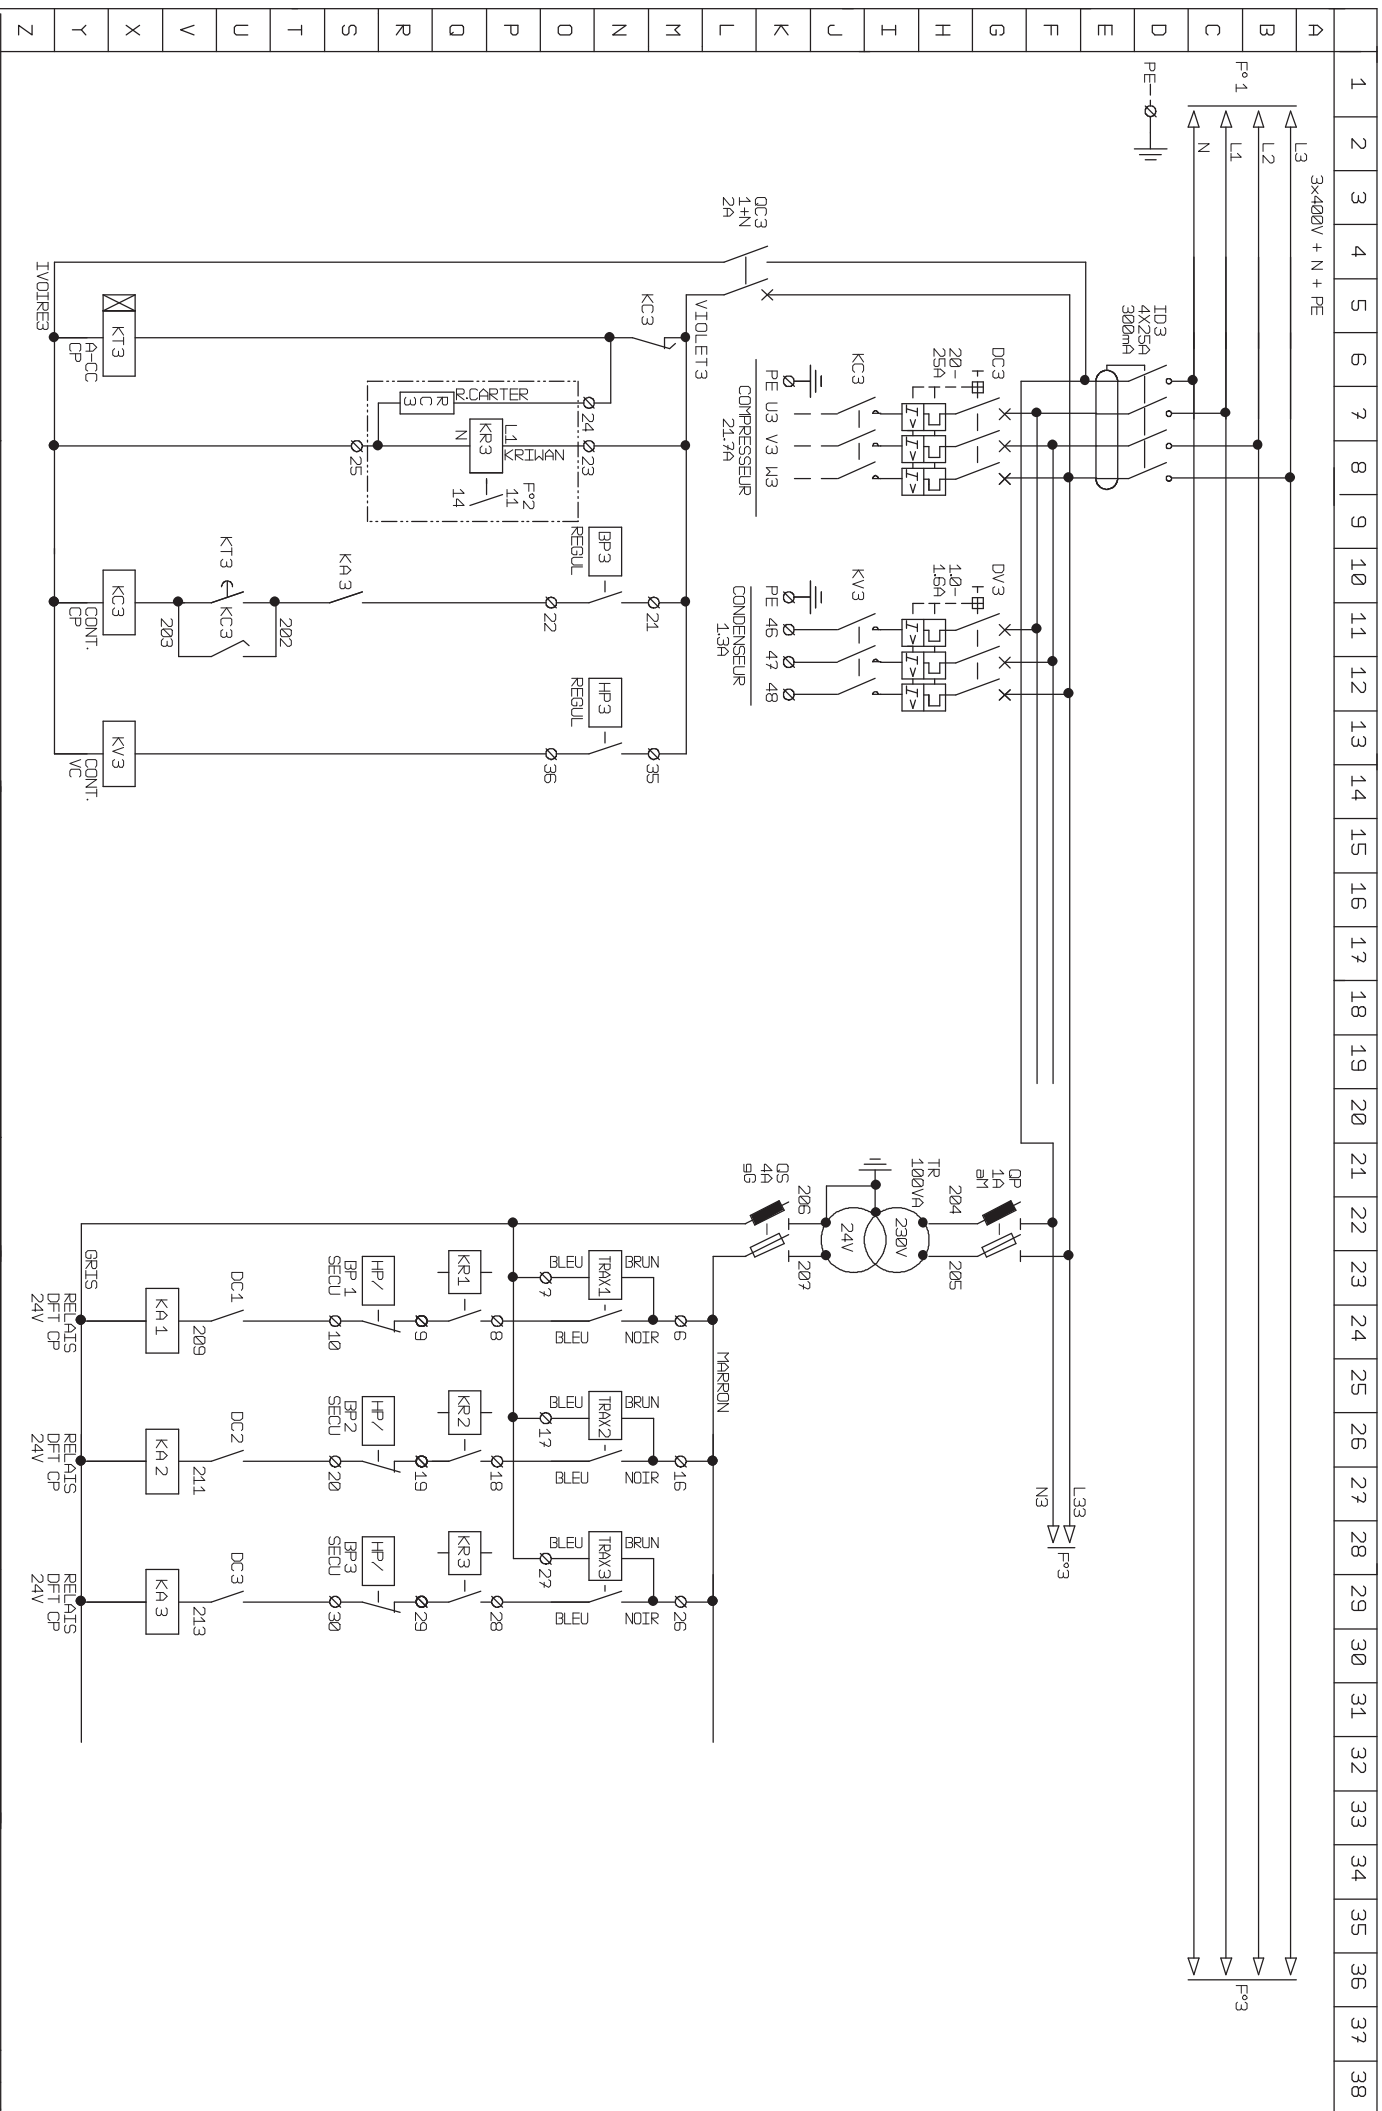

SEARLE

CENTRALE CZS 3 X 75 TX  
SCHEMA DEVELOPPE

CF08000901 COFRISSET 31  
DATE: 03.06.2008

N° 12088919 F°1 / 3

SEARLE

CENTRALE CZS 3 X 75 TX  
SCHEMA DEVELOPPE

CF08000901 COFRISSET 31  
DATE: 03.06.2008

N° 12088919 F°2 / 3

# SEARLE

CENTRALE CZS 3 X 75 TX  
SCHEMA DEVELOPPE

CF08000901 COFRISSET 31  
DATE: 03.06.2008

N° 12088919 F°3 / 3