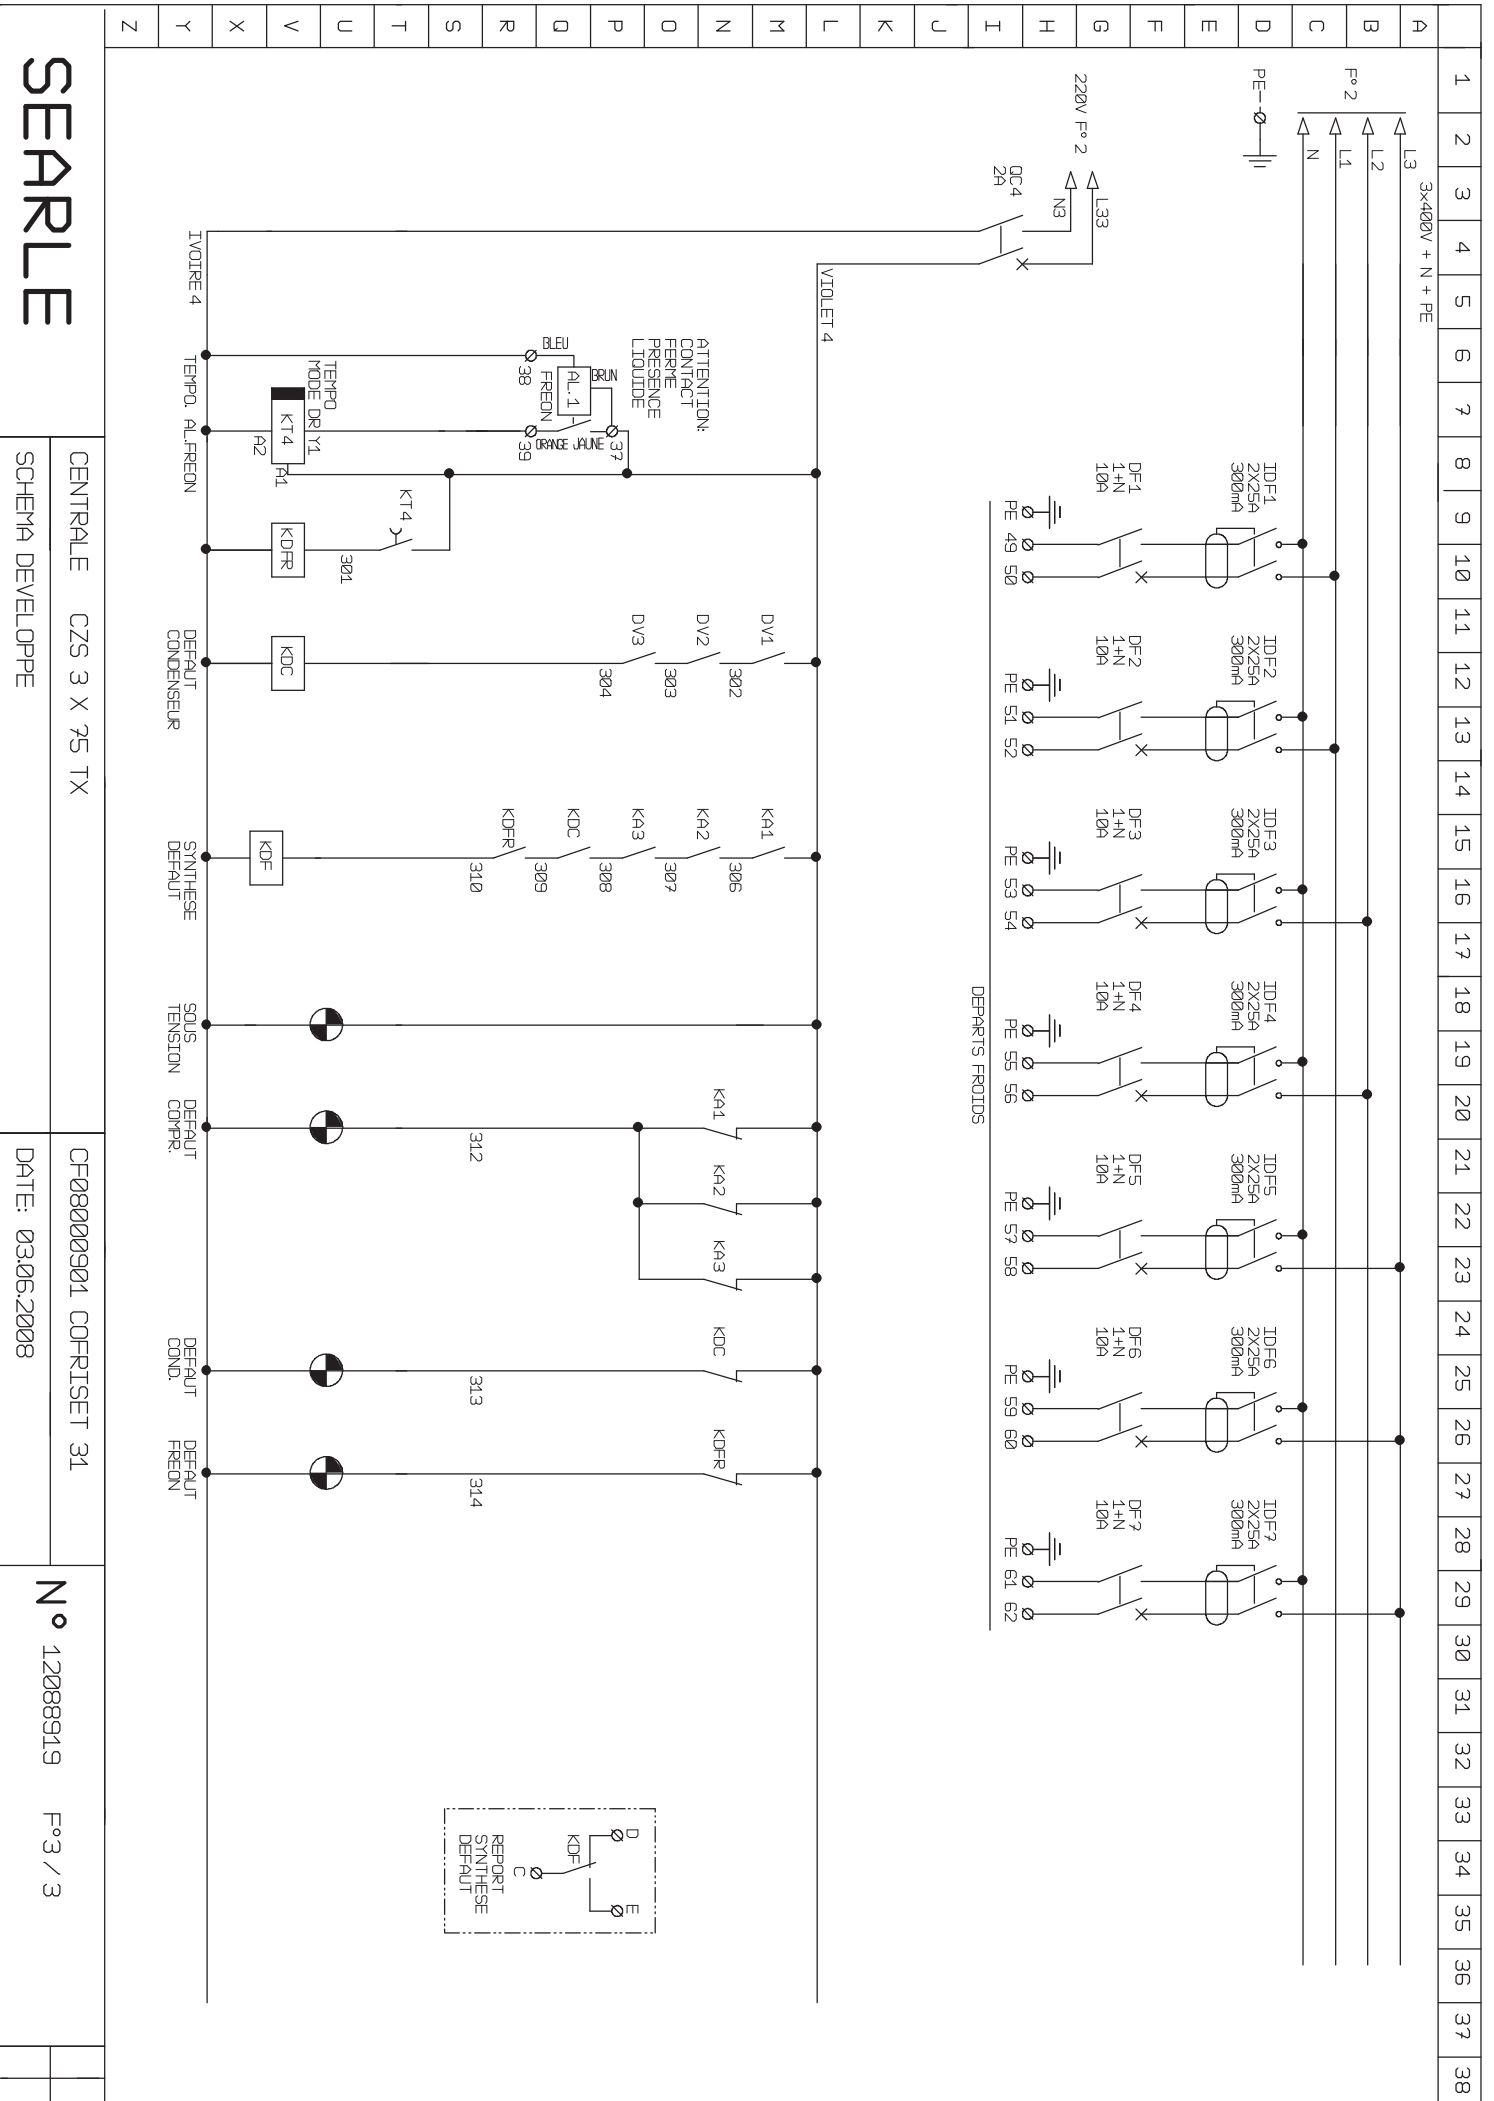

SEARLE

CENTRALE CZS 3 X 75 TX  
SCHEMA DEVELOPPE

CF08000901 COFRISSET 31  
DATE: 03.06.2008

N° 12088919 F°1 / 3

SEARLE

CENTRALE CZS 3 X 75 TX  
SCHEMA DEVELOPPE

CF08000901 COFRISSET 31  
DATE: 03.06.2008

N° 12088919 F°2 / 3

# SEARLE

CENTRALE CZS 3 X 75 TX  
SCHEMA DEVELOPPE

CF08000901 COFRISSET 31  
DATE: 03.06.2008

N° 12088919 F°3 / 3