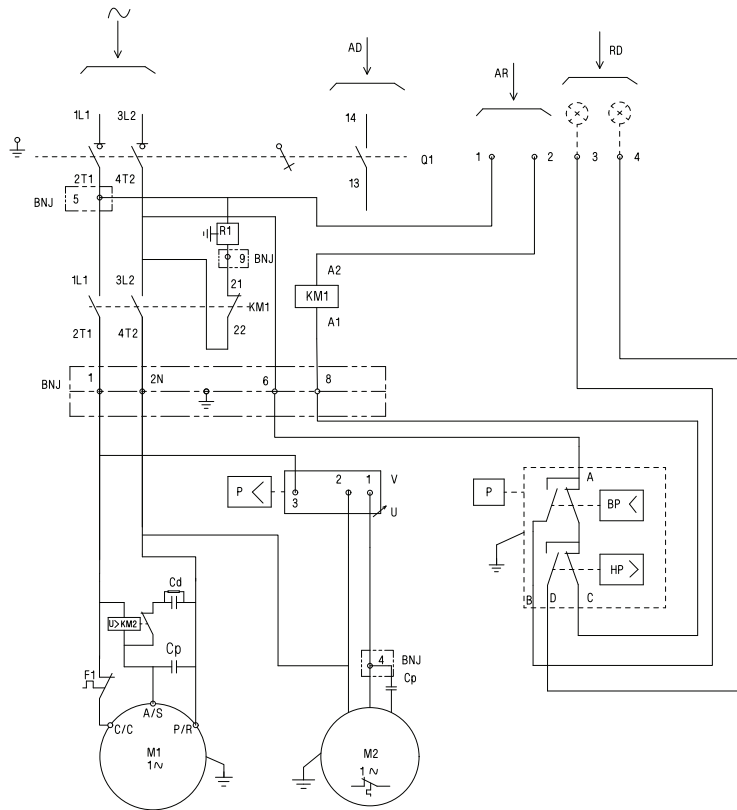

SIL2432Z
 SIL2440Z
 SIL2446Z
 SIL2464Z
 SIL9450Z
 SIL9460Z
 SIL9480Z
 SIL9510Z
 SIL9513Z
 SIL4511Y
 SIL4517Z
 SIL4519Z

220 V - 240V - 1PH / 50 HZ

SIL4524Z
 SIL4531Z
 SIL4540Z
 SIL2480Z
 SIL2511Z
 SIL4518Y
 SIL4525Y

220 V - 240V - 1PH / 50 HZ

No HP signal (connection D) for pressure switch with manual reset.
 Pas de signal HP (borne D) sur le pressostat à réarmement manuel.