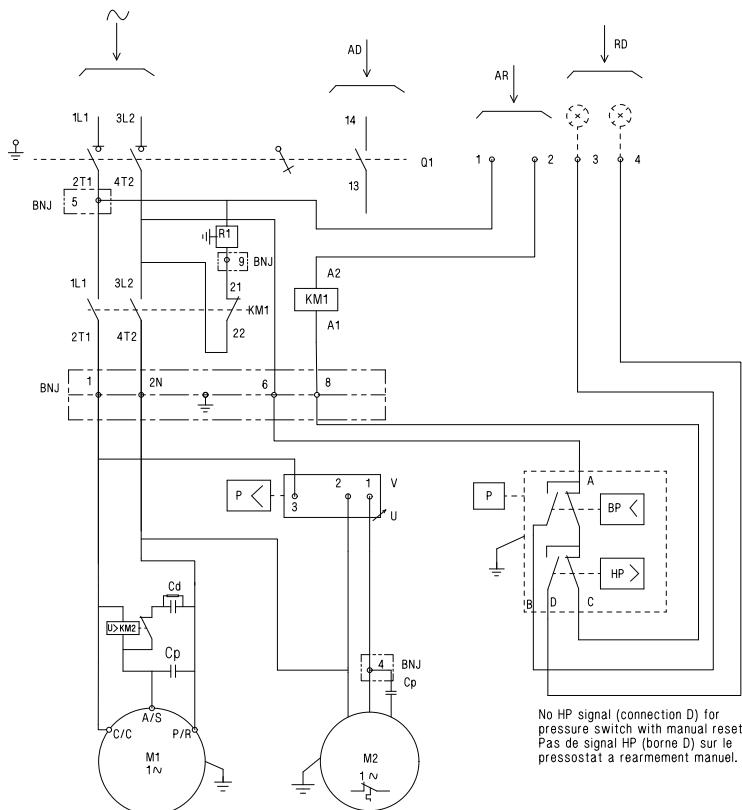

SIL2432Z
 SIL2440Z
 SIL2446Z
 SIL2464Z
 SIL9450Z
 SIL9460Z
 SIL9480Z
 SIL9510Z
 SIL9513Z
 SIL4511Y
 SIL4517Z
 SIL4519Z

220 V - 240V - 1PH / 50 HZ

SIL4524Z
 SIL4531Z
 SIL4540Z
 SIL2480Z
 SIL2511Z
 SIL4518Y
 SIL4525Y

220 V - 240V - 1PH / 50 HZ

No HP signal (connection D) for pressure switch with manual reset.
 Pas de signal HP (borne D) sur le pressostat à réarmement manuel.