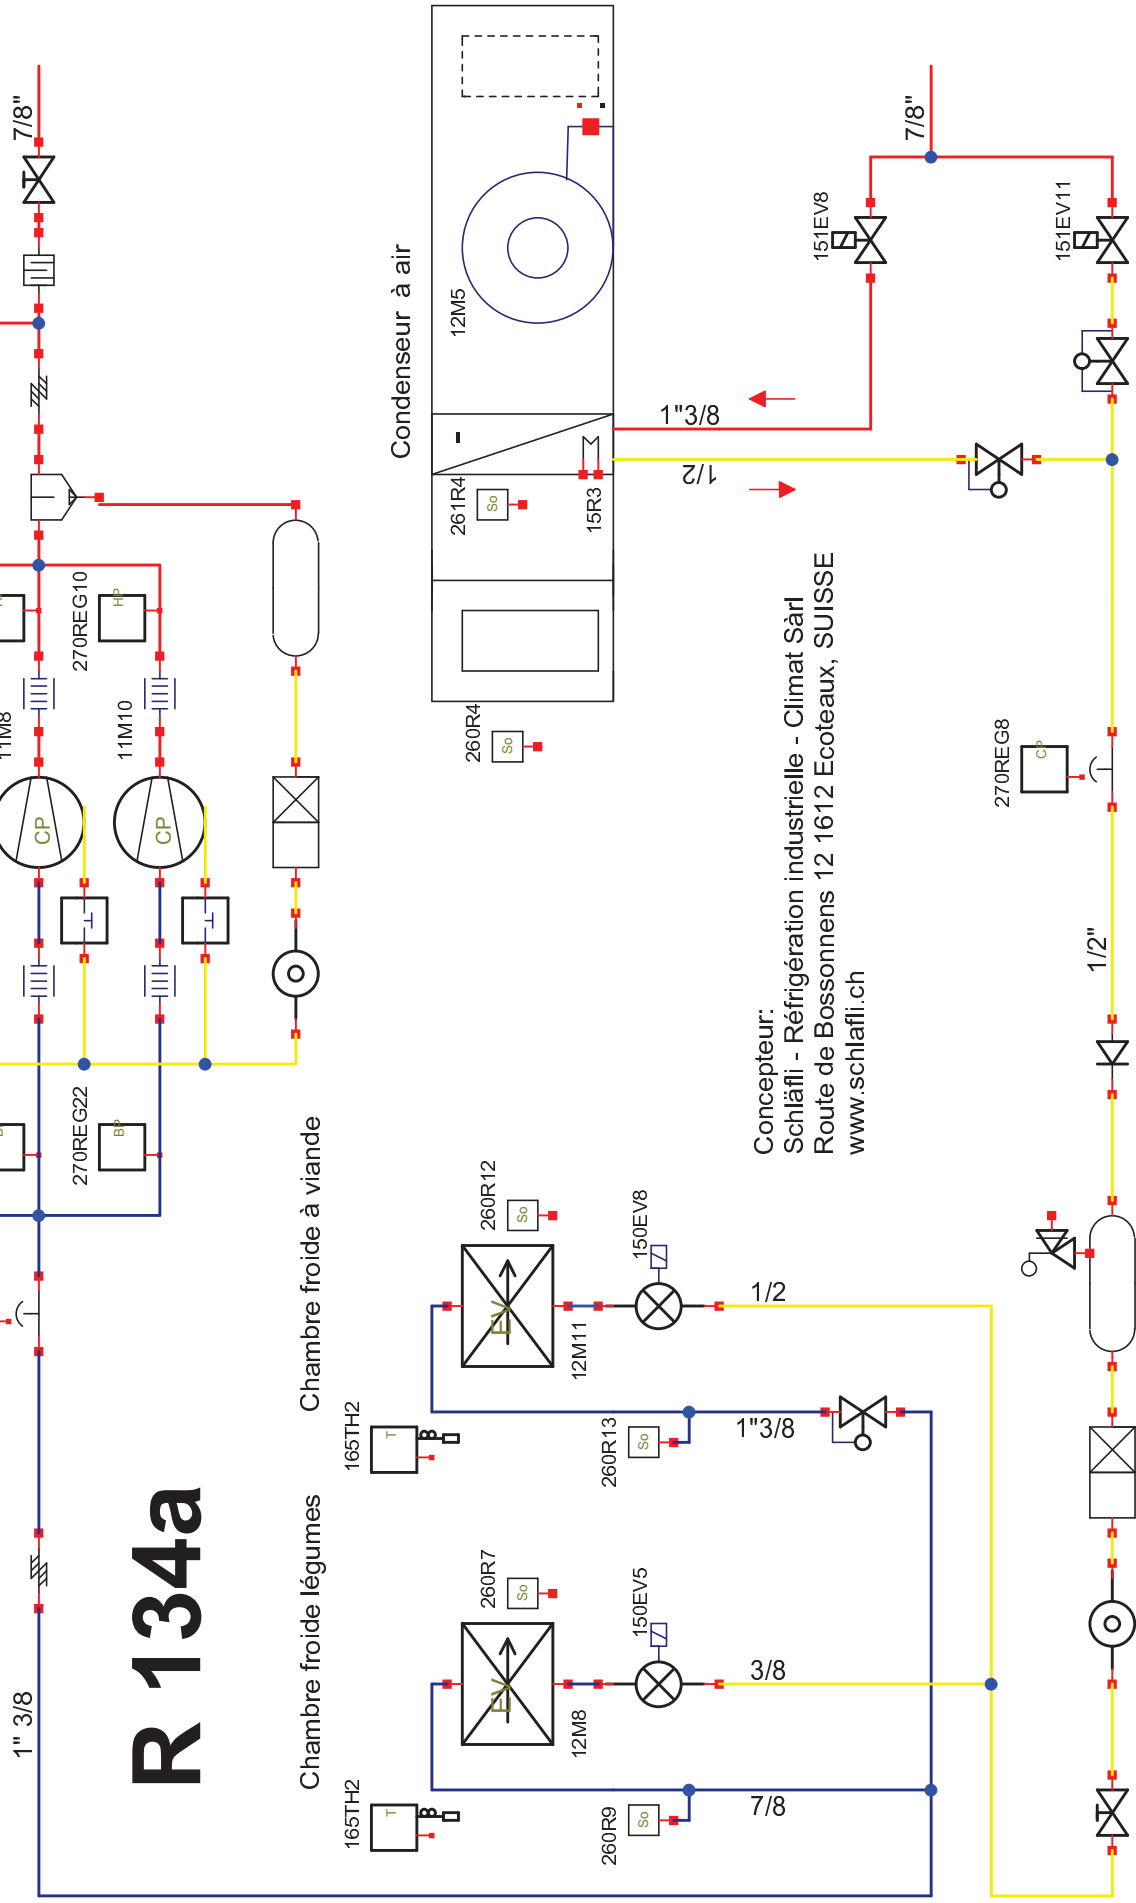

# Exemple WinRelais

Extrait ( sur 3 folios ) d'une installation frigorifique.  
WinRelais permet aussi ce type de dessin.

Concepteur:  
Schläfli - Réfrigération industrielle - Climat Sàrl  
Route de Bossonnens 12 1612 Ecoteaux, SUISSE  
www.schlaefli.ch