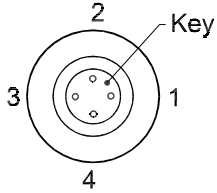

Installer Guide

Pressure transmitters MBS 1200 / MBS 1250 Pressure transmitters with pressure and temperature output MBS 1300 / MBS 1350

063R9300

063R9300

Elektrisk tilslutning:
Electrical connection:
Elektrischer Anschluss:
Raccordement électrique:
Conexión eléctrica:
Connections eletrica:

Se produktskilt
See procut label
Siehe Produktschild
Voir étiquette du produit
Ver la pegatina en el producto
Vedi etichetta sulla convezione

M12 × 1 EN60947-5-2

Round Packard Metri-Pack

(Not: MBS 1300 / MBS 1350)