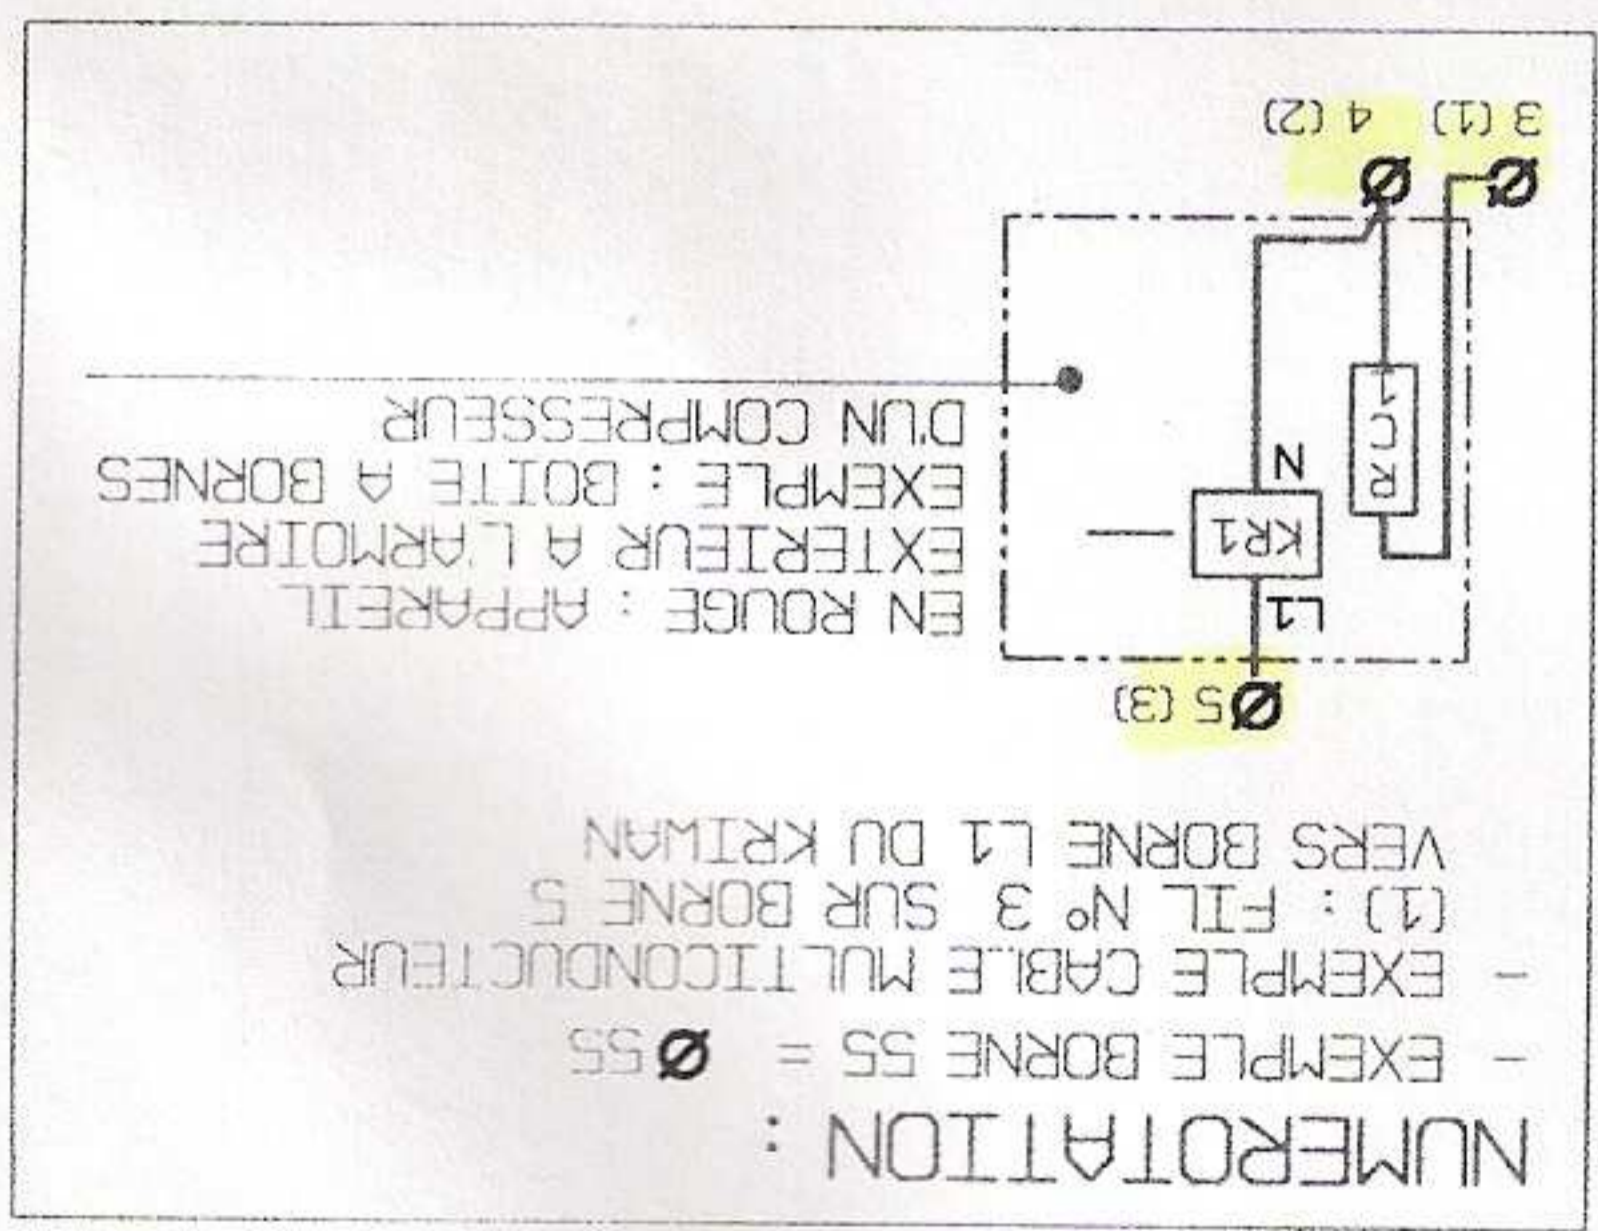

Kriwan.

Traxoil

NUMEROTATION :

- EXEMPLE BORNE 55 = Ø 55
- EXEMPLE CABLE MULTICONDUCTEUR
- (1) : FIL N° 3 SUR BORNE 5
- VERS BORNE L1 DU KRIWAN

EN ROUGE : APPAREIL EXTERIEUR A L'ARMOIRE

EXEMPLE : BOITE A BORNES D'UN COMPRESSEUR